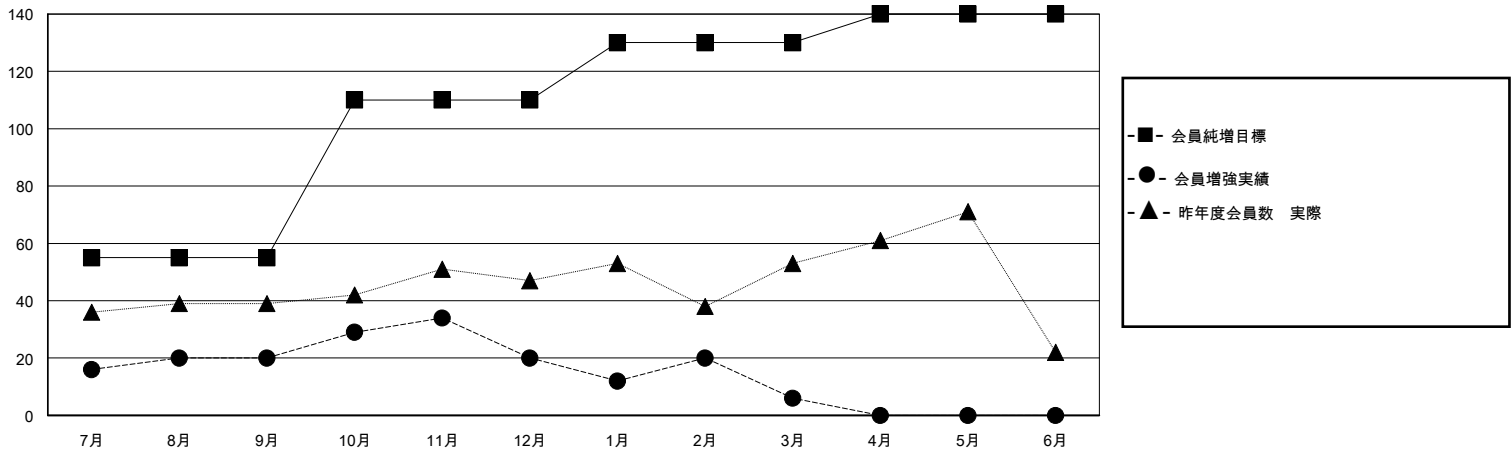

MONTHLY MEMBERSHIP PROGRESS REPORT

District 331 A

Results as of: 3/31/2024

GMT:

地域 JAPAN

GMT会則地域

クラブ				名			
結果: 2023-2024				結果: 2023-2024			
四半期	新クラブ目標	新クラブ	解散クラブ	四半期	会員純増目標	会員増強実績	退会者(転籍を含む)実際
7月/8月/9月	0	0	0	7月/8月/9月	55	71	48
10月/11月/12月	0	0	0	10月/11月/12月	55	42	41
1月/2月/3月	1	0	0	1月/2月/3月	20	48	60
4月/5月/6月	1	0	0	4月/5月/6月	10	0	0

新クラブ目標及び実績累計

会員目標及び実績累計

解散クラブ: 0	54 CLUBS OF 71 一名以上の新会員を登録	男女別
退会者	会員累計データを見るには、ここをクリック	男性 1,943 (82.05%)
物故会員 19		女性 424 (17.91%)
クラブ解散 0	世帯主/家族会員合計 493	
その他 130	国際会費半額の家族会員 271	
合計 149		