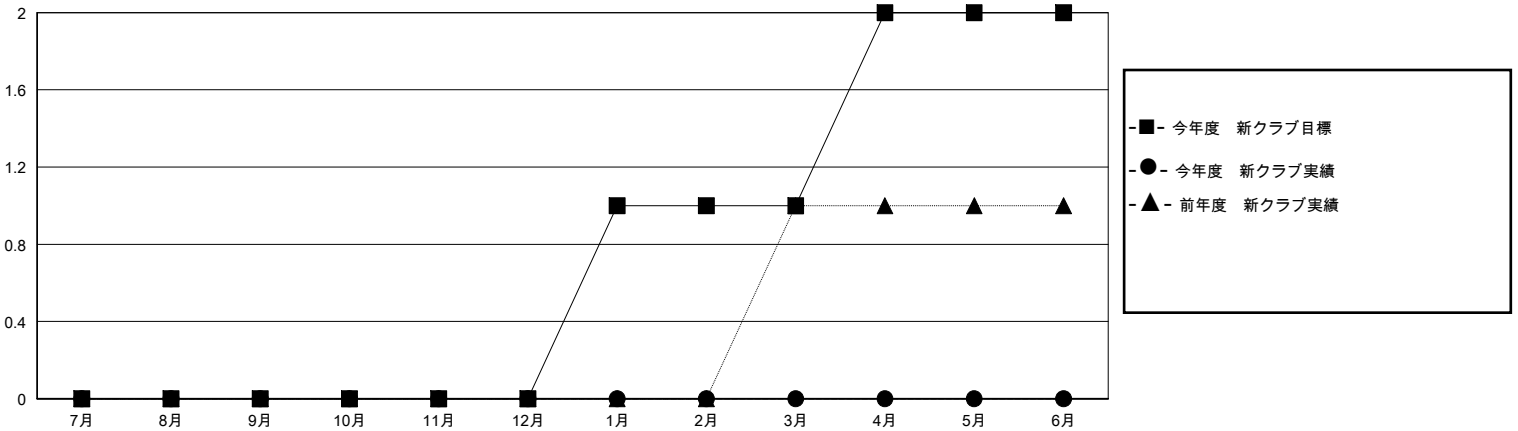

MONTHLY MEMBERSHIP PROGRESS REPORT

District 331 A

Results as of: 3/31/2024

GMT:

地域 JAPAN

GMT会則地域

クラブ				名			
結果: 2023-2024				結果: 2023-2024			
四半期	新クラブ目標	新クラブ	解散クラブ	四半期	会員純増目標	会員増強実績	退会者(転籍を含む)実際
7月/8月/9月	0	0	0	7月/8月/9月	55	71	48
10月/11月/12月	0	0	0	10月/11月/12月	55	42	41
1月/2月/3月	1	0	0	1月/2月/3月	20	48	60
4月/5月/6月	1	0	0	4月/5月/6月	10	0	0

新クラブ目標及び実績累計

会員目標及び実績累計

解散クラブ: 0	54 CLUBS OF 71 一名以上の新会員を登録	男女別
退会者	会員累計データを見るには、ここをクリック	男性 1,943 (82.05%)
物故会員 19		女性 424 (17.91%)
クラブ解散 0	世帯主/家族会員合計 493	
その他 130	国際会費半額の家族会員 271	
合計 149		